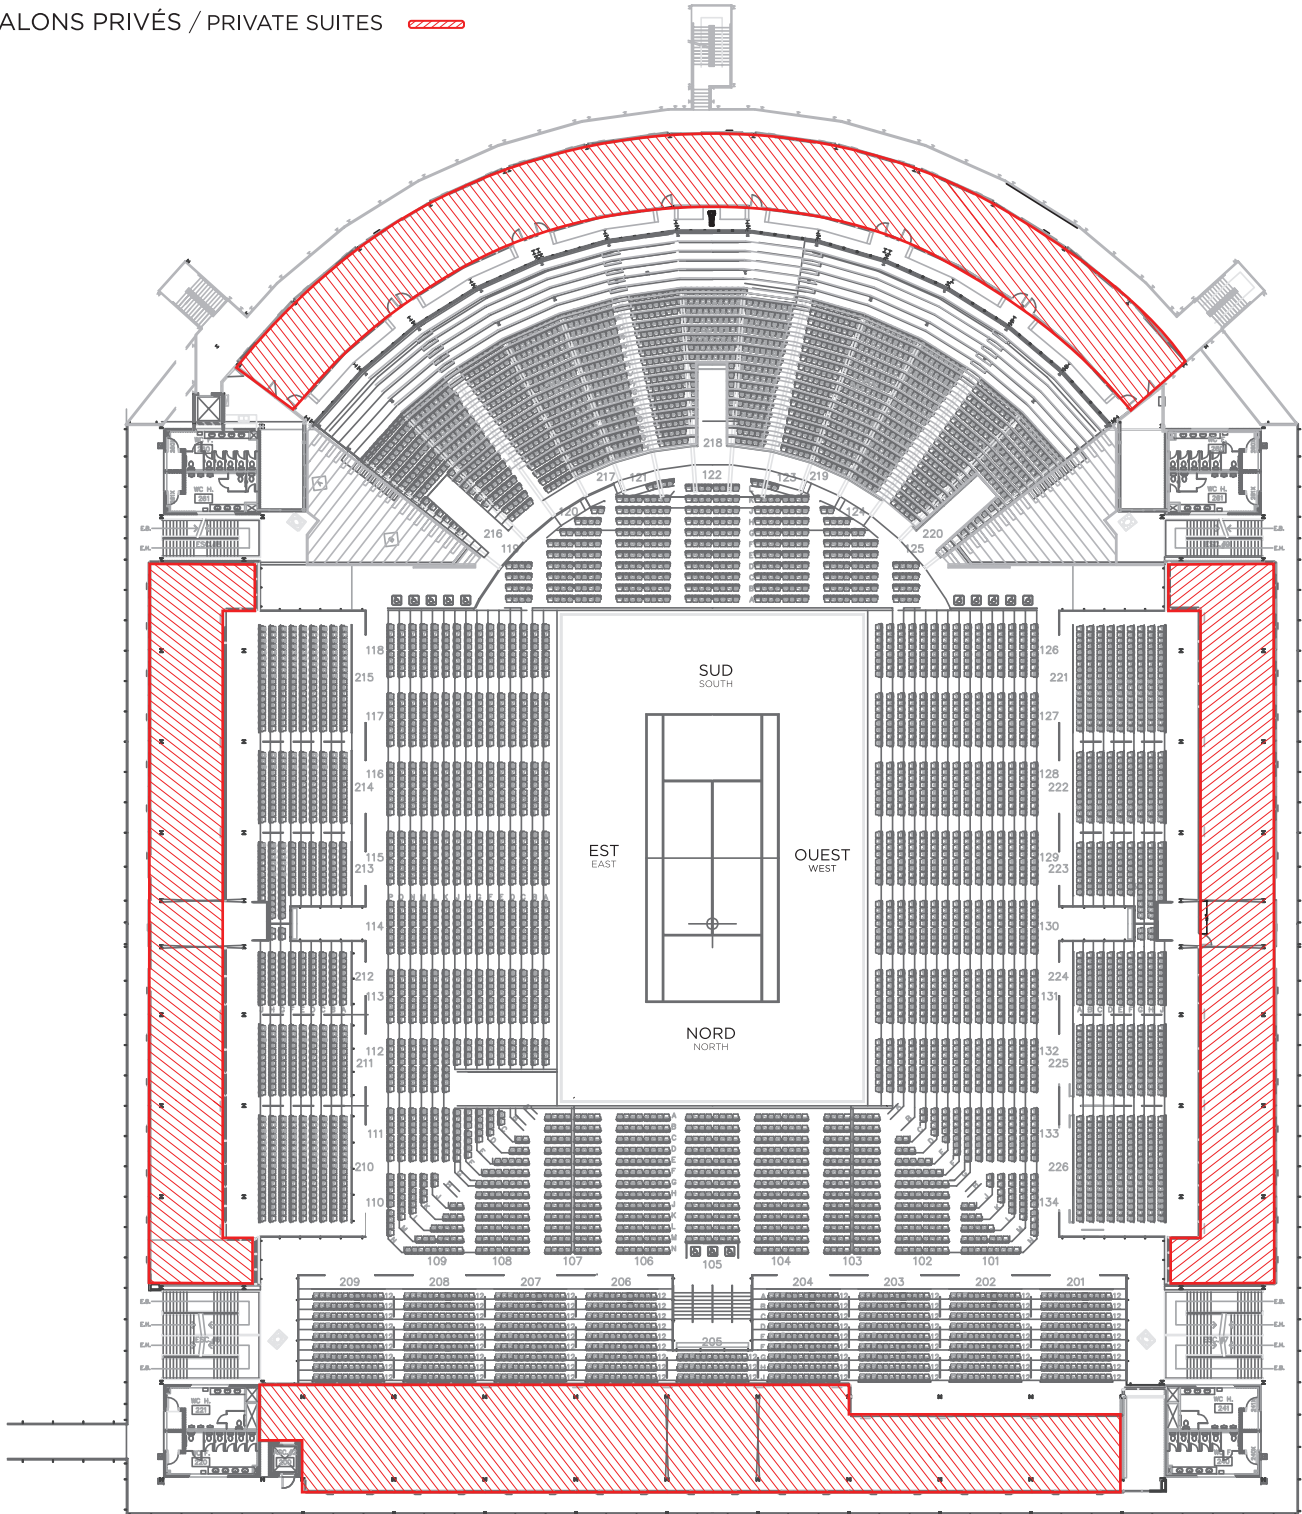

**SALONS PRIVÉS NIVEAU 200 /
PRIVATE SUITES LEVEL 200**

285 rue Gary-Carter
Montréal, Québec
Canada H2R 2W1
t. 514.273.1234
www.stadeiga.com
location@tenniscanada.com

SALONS PRIVÉS / PRIVATE SUITES 

Échelle:
Scale: 0 5' 10' 20 30' 40' 50'