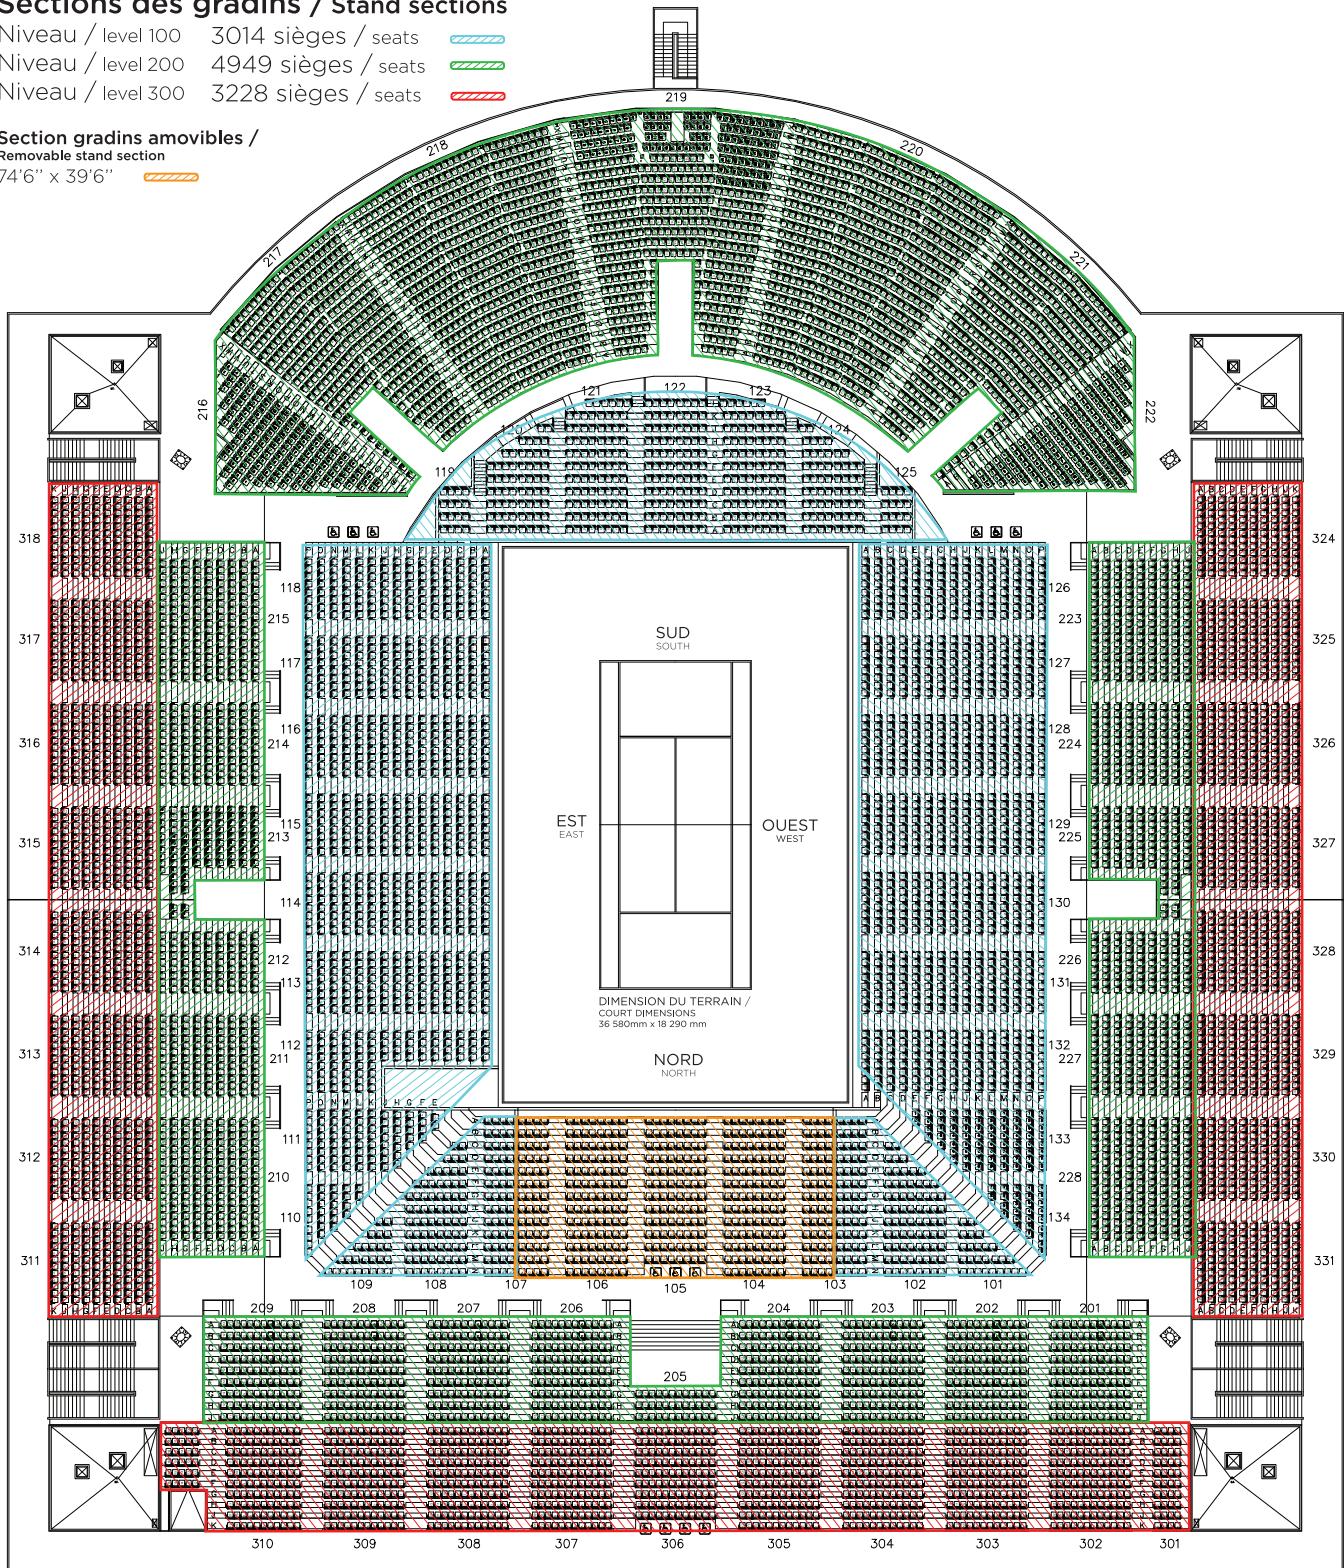

COURT CENTRAL / CENTRE COURT

285 rue Gary-Carter
Montréal, Québec
Canada H2R 2W1
t. 514.273.1234
www.stadeiga.com
location@tenniscanada.com

Sections des gradins / Stand sections

- Niveau / level 100 3014 sièges / seats
- Niveau / level 200 4949 sièges / seats
- Niveau / level 300 3228 sièges / seats

Section gradins amovibles / Removable stand section

74'6" x 39'6"

Échelle / Scale: 0 5' 10' 20' 30' 40' 50'