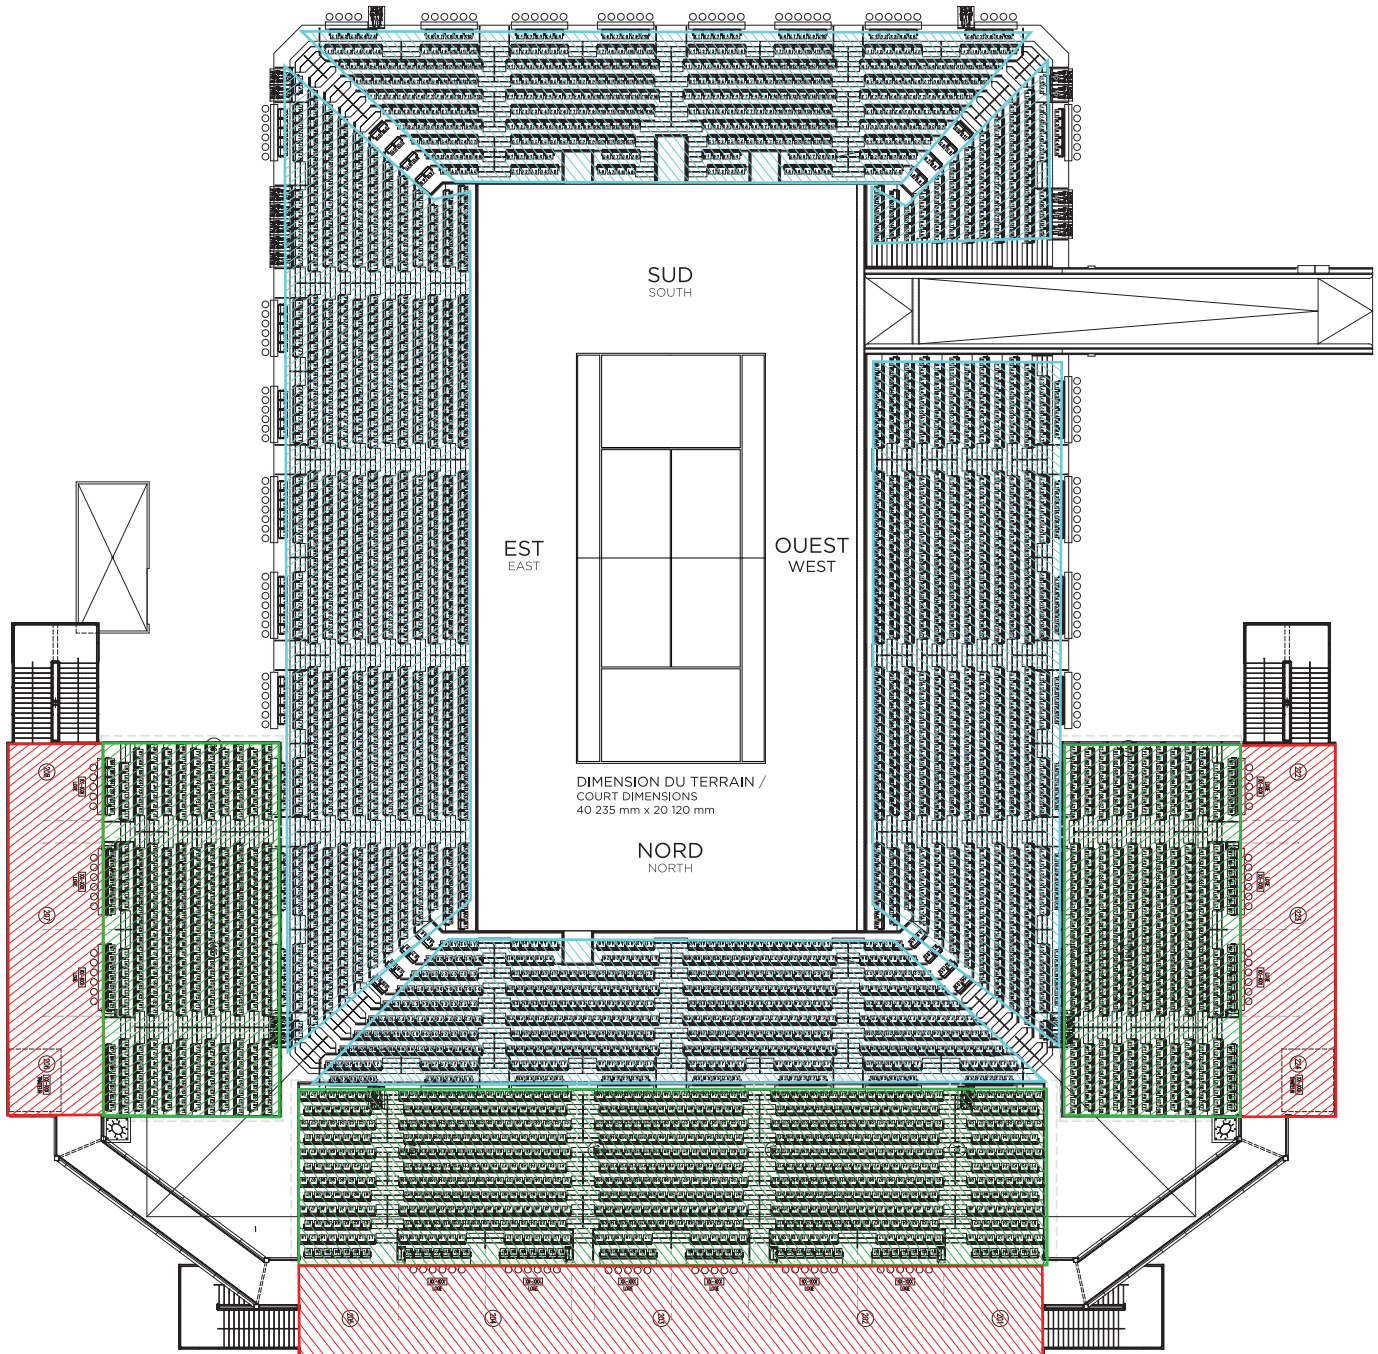

285 rue Gary-Carter
Montréal, Québec
Canada H2R 2W1
t. 514.273.1234
www.stadeiga.com
location@tenniscanada.com

STADE IGA

COURT #1

Sections des gradins / Stand sections

Niveau / level 100 2800 sièges / seats 

Niveau / level 200 1525 sièges / seats 

Salons privés / private suites 

Échelle: 0 5' 10' 20 30' 40' 50'
Scale: